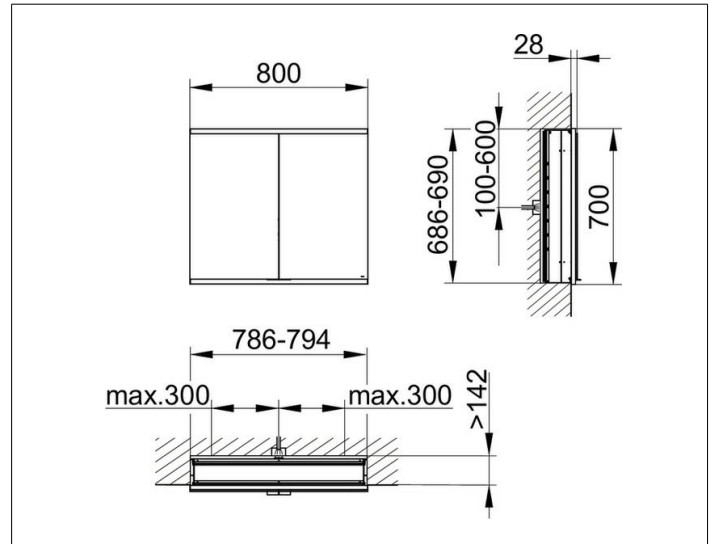

Royal Modular 2.0  
800200080100200 Spiegelschrank

PRODUKT

ZEICHNUNG

OBERFLÄCHE

silber-eloxiert

ABMESSUNG

800 x 700 x 160 mm