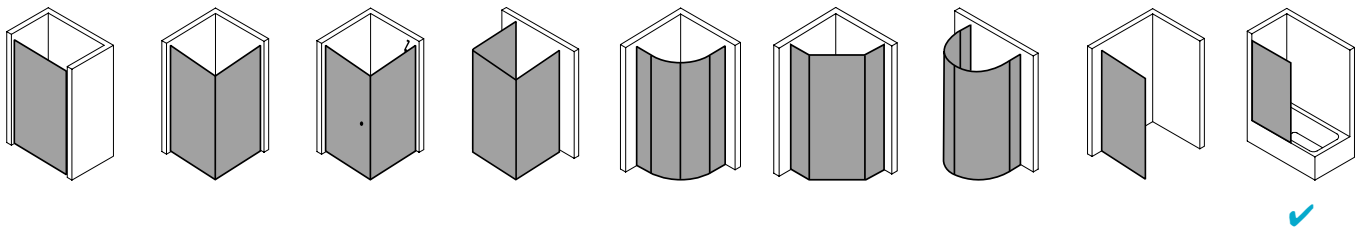

Technische Daten

Höhe	1400 mm
Breite	700 mm
Tiefe	24 mm
Oberfläche	weiß
Glas	ESG Klar
Beschichtung	CLEAN
Wanneneinbaumaß	685-710 mm
Türart	

Einbausituation