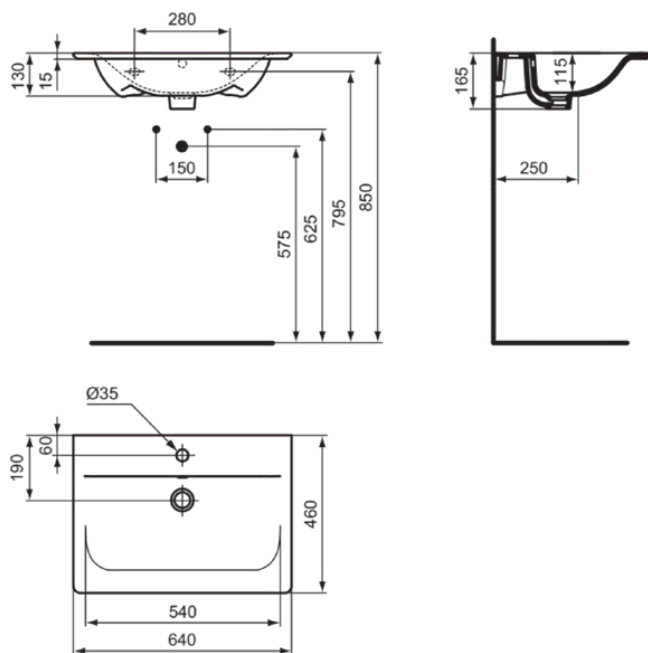

CONNECT AIR

E028901

CONNECT AIR | Möbelwaschtisch 640x460x165 mm in weiß glänzend, 1 Hahnloch, mit Überlauf

Bild & Zeichnung

Allgemeine Informationen

Produktkategorie:	Waschtische
Produktart:	Möbelwaschtisch
Marke:	Ideal Standard
Kollektion:	CONNECT AIR
Designer:	Studio Levien
Farbe:	01 - Weiß Glänzend
Oberflächenveredelung:	glänzend
Höhe (mm):	165
Breite (mm):	640
Ausladung (mm):	460
Nettogewicht (kg):	12.30
VVS:	781950300
EAN Code:	5017830514404

Downloads

- [Installation Guide](#)

Produktstandards & Zertifikate

Normen:	EN 14688
Leistungserklärung (DoP):	CL25

Produktspezifikationen

Farbcode:	01
Farbbeschreibung:	weiß glänzend
Geschliffene Unterseite:	Nein
Barrierefreies Produkt:	Nein
Mit Kettenöse:	Nein
Material:	Keramik
Materialspezifikation:	Feinfeuerton
Anzahl von Hahnlöchern je Waschbecken:	1
Anzahl von Waschbecken:	1
Sichtbarer Überlauf:	Ja
PVD Technologie:	Nein
Ablagefläche:	Hinten
Oberflächenveredelung:	glänzend
Position des Hahnlochs:	Mitte
Form des Überlaufs:	Rund
Mit Rückwand:	Nein
Mit Verschlussstopfen:	Nein
Mit Überlauf:	Ja
Mit Siphon:	Nein
Montageart:	wandhängend