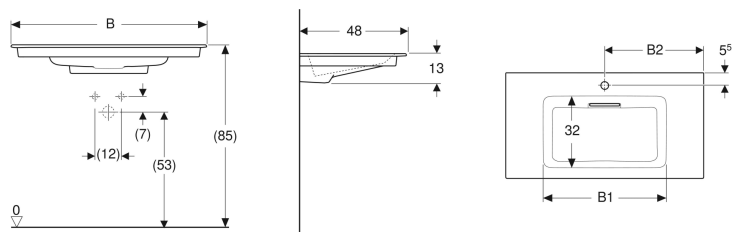

Geberit ONE Möbelwaschtisch CleanDrain

Beispielbild

Verwendungszwecke

- Zur Montage auf Waschtischunterschrank

Eigenschaften

- Abgang horizontal
- Schmalere Rand

- Überlauffunktion unsichtbar
- Betätigung über Zugstange
- Mit integriertem Haarsieb
- Hygienisch durch optimales Strömungsverhalten

Technische Daten

Werkstoff | Sanitärkeramik

Lieferumfang

- Möbelwaschtisch
- Ablaufblende mit Kammeinsatz, magnetische Befestigung
- Waschbeckenanschluss und Geruchsverschluss Raumsparmodell

Art.-Nr.	Mix & Match	Farbe / Oberfläche	Hahnloch	Überlauf	B	B1	B2	Breite Unterschrank	H	T	Ablagefläche	VE 1
505.002.00.1	Ja	Waschtisch: weiß / KeraTect Blende: weiß glänzend	mittig	ohne	60 cm	49 cm	30 cm	60 cm	13 cm	48 cm	beidseitig	1 St.

Zubehör

- Geberit ONE Ablaufblende mit Kammeinsatz, Magnetbefestigung
- Geberit Drehbetätigung mit Kabelzug

- Mix & Match: Artikel gleicher Breite sind in den Serien Geberit ONE, Acanto, iCon frei kombinierbar