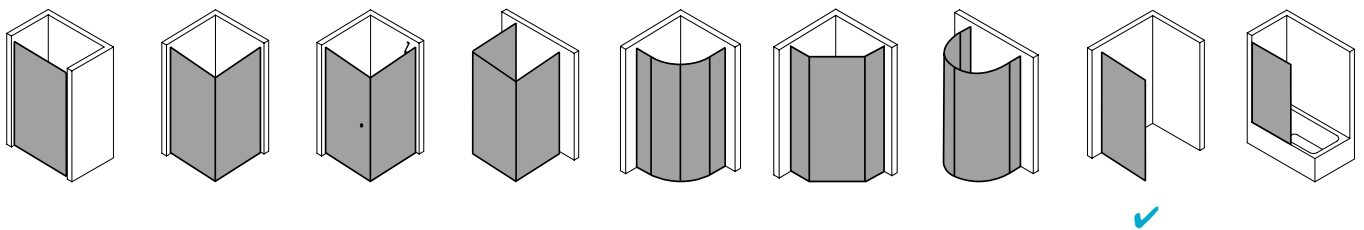

Technische Daten

Höhe	2000 mm
Breite	900 mm
Tiefe	31 mm
Oberfläche	Silber Hochglanz
Glas	ESG SR Opaco
Beschichtung	ohne
Wanneneinbaumaß	mm
Wanneneinbaumaß (SW)	885-910 mm
Gesamtbreite	875-900 mm
Anschlag	links und rechts

Einbausituation